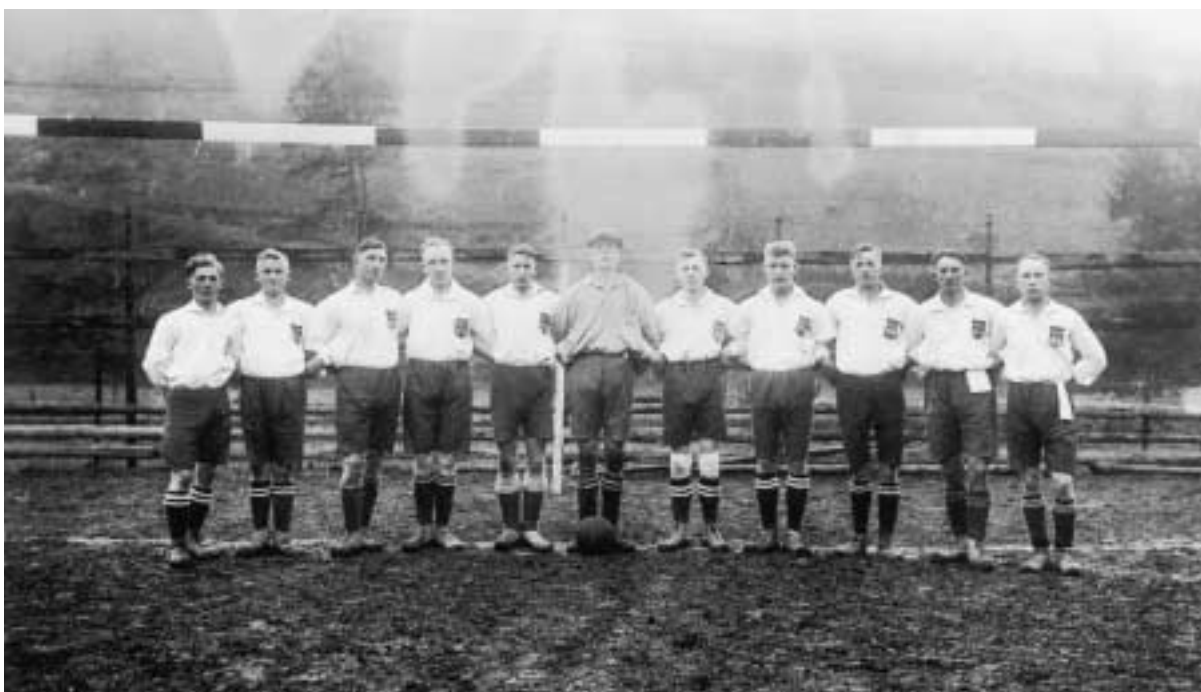

DJK Lenne im Jahr 1930, von links: Fritz Rickert, Robert Rickert, Reinhold Schulte, Theodor Rickert, Gerhard Schulte, Heinrich Dümpelmann, Hermann Rickert, Franz Rickert, Anton Grobbel, Josef Schulte