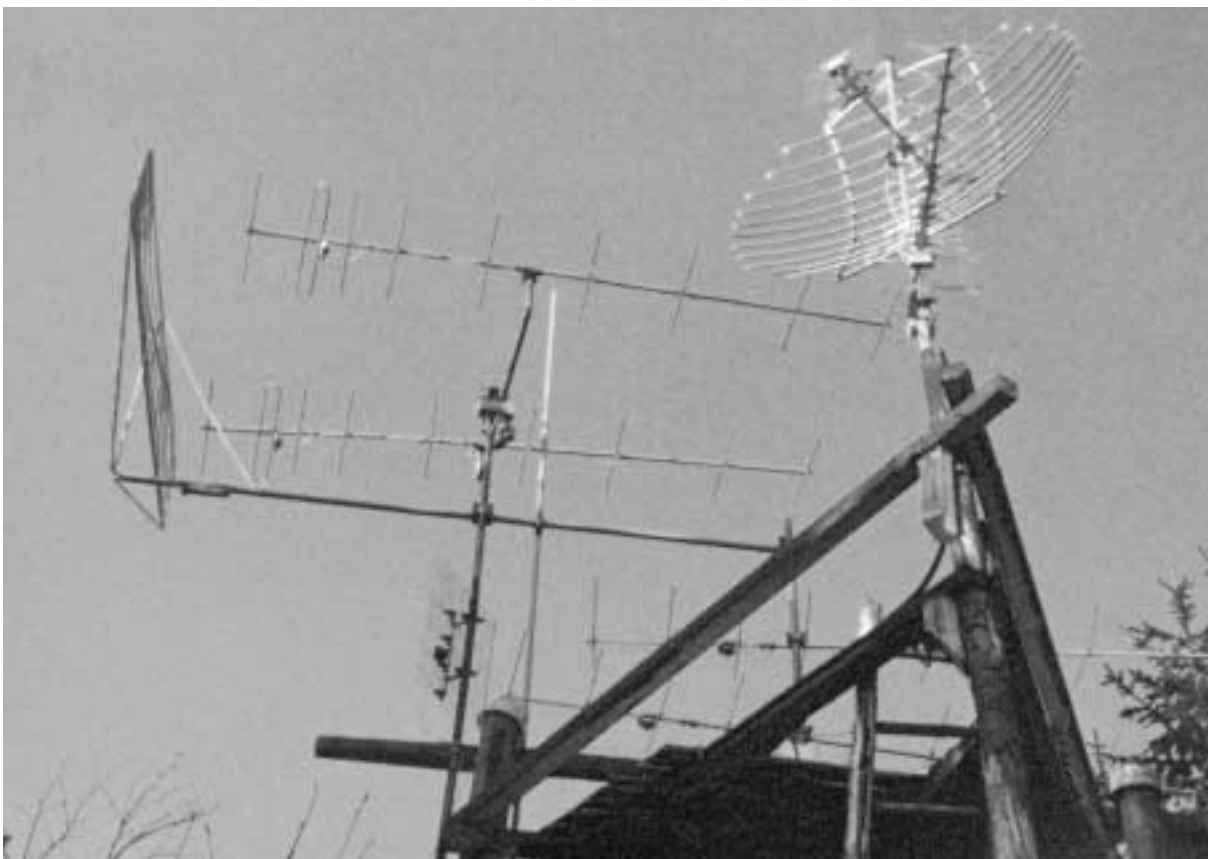

Antennengemeinschaft Lenne e.V.

Aufbau der obersten Kopfstation auf dem Kähling, 1978

Verankerung der obersten Kopfstation, 1978

Fertigstellung der Kopfstation, 1980

Caritas-Konferenz Lenne

Krankenmesse mit Pater Leo Jahn und Pastor Kramm im Pfarrheim, August 1989. Wegen der Renovierung der Kirche sind Altar und Tabernakel im Pfarrheim untergebracht.